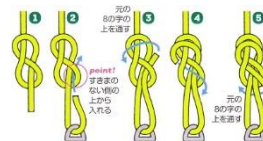

山登りをもっと安全に楽しんでいただくために 会員さん 募集中！

(一社)埼玉県山岳・スポーツクライミング協会 (SMSCA) は、
加入していただくサークルや個人を募集中です！

山登りをしている皆さん！ 山登りは楽しいですが・・・
ちょっと待って！！

その登り方、技術、知識、万一の備えは大丈夫ですか？

サムスカ
「SMSCA」では、

登山の基礎となる地図の読み方、歩き方、オールシーズンに対応できる技術（冬山・クライミング）を習得すると共に、安全登山を目指した講習会や、自然観察山行、スポーツクライミングの競技会など、皆さんが安全に山登りを楽しんでいただけるよう様々な活動を行っています。